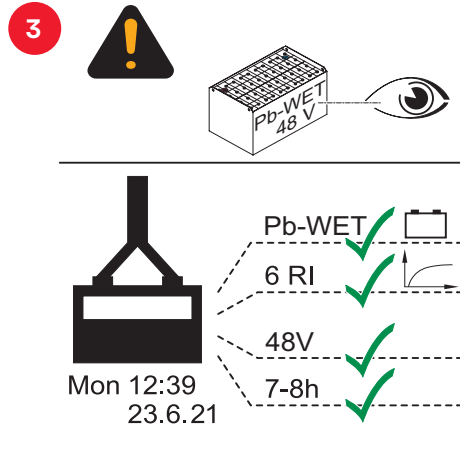

JA: その製品を使用する前に、同梱されている文書およびオンライン文書を読んで、理解する必要があります。

ZH: 在使用该设备开展任何工作之前, 请确保已阅读并理解所提供的全部在线文件。!

UNPACKING, SETUP REGULATION & MOUNTING

CHARGING PROCEDURE

Fronius International GmbH

Froniusstraße 1
4643 Pettenbach
Austria
contact@fronius.com
www.fronius.com