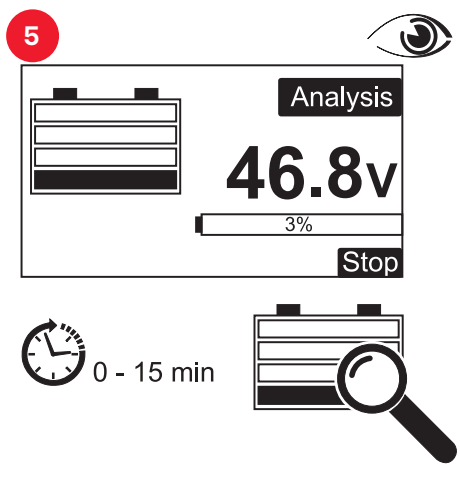

JA: その製品を使用する前に、同梱されている文書およびオンライン文書を読んで、理解する必要があります。

ZH: 在使用该设备开展任何工作之前, 请确保已阅读并理解所提供的全部在线文件。!

UNPACKING, SETUP REGULATION & MOUNTING

CHARGING PROCEDURE

Fronius International GmbH

Froniusstraße 1
4643 Pettenbach
Austria
contact@fronius.com
www.fronius.com