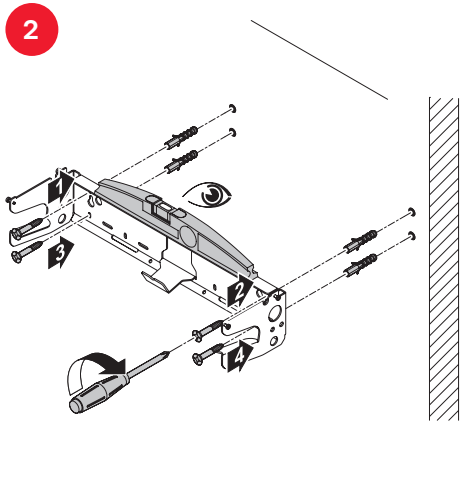

UNPACKING, SETUP REGULATION & MOUNTING