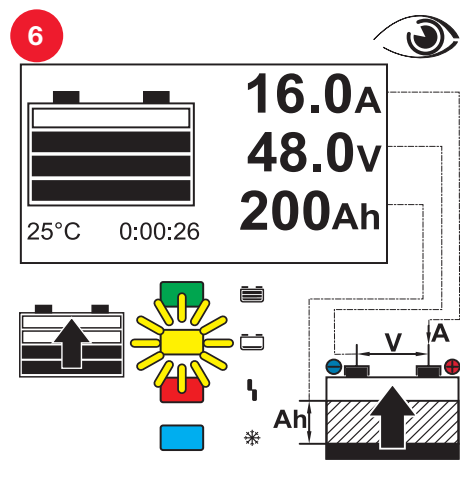

JA: その製品を使用する前に、同梱されている文書およびオンライン文書を読んで、理解する必要があります。

ZH: 在使用该设备开展任何工作之前, 请确保已阅读并理解所提供的全部在线文件。!

UNPACKING, SETUP REGULATION & MOUNTING

CHARGING PROCEDURE

Fronius International GmbH

Froniusstraße 1
4643 Pettenbach
Austria
contact@fronius.com
www.fronius.com